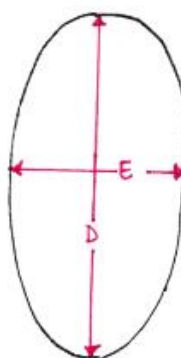

K19 Fertigmaße Walkschuhe (in cm)

	Bezeichnung	1	2
A	Seitliche Schuhlänge	14.1	16.9
B	Hintere Schuhhöhe	9.1	10.1
C	Vordere Schuhhöhe	3.8	4.1
D	Sohlenlänge	10.4	12.8
E	Sohlenbreite	7.4	8.4

Gr. 1
Sohle dickerer Walk

Gr. 2
Sohle und Zunge dickerer Walk

Alle angegebenen Maße sind Zirka-Maße und können von den tatsächlichen Gegebenheiten geringfügig abweichen.