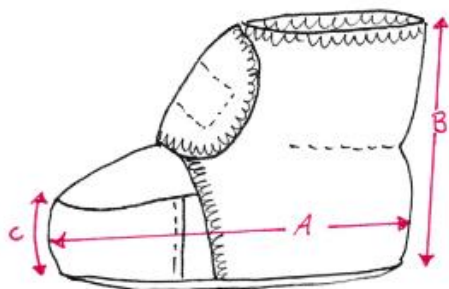

K19 Fertigmaße Walkschuhe (in cm)

	Bezeichnung	1	2
A	Seitliche Schuhlänge	14.1	16.9
B	Hintere Schuhhöhe	9.1	10.1
C	Vordere Schuhhöhe	3.8	4.1
D	Sohlenlänge	10.4	12.8
E	Sohlenbreite	7.4	8.4

Gr. 1
Sohle dickerer Walk

Gr. 2
Sohle und Zunge dickerer Walk

Alle angegebenen Maße sind Zirka-Maße und können von den tatsächlichen Gegebenheiten geringfügig abweichen.